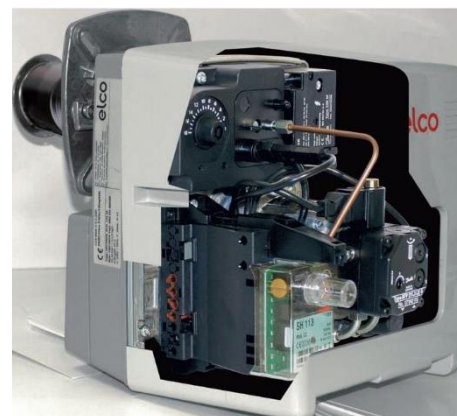

- Panneau d'information simplifié
- Silencieux
- Mise en service rapide et manipulation aisée
- Emissions d'allumage faibles
- Fiable

380 €

Grande allure max.	kW	34	48
Grande allure min.	kW	18	28
Charge de base min.	kW	-	-
Opération		1- étapes	
Rapport de régulation		-	
Mazout		lumière supplémentaire Huile Eco	
Dimensions H x l x P	mm	80 x 70-135	90 x 70-150
Tension	V/Hz	230 / 50	
Puissance électrique	W	244	244
Poids	kg	10	10
Homologations VKF		9544	9544